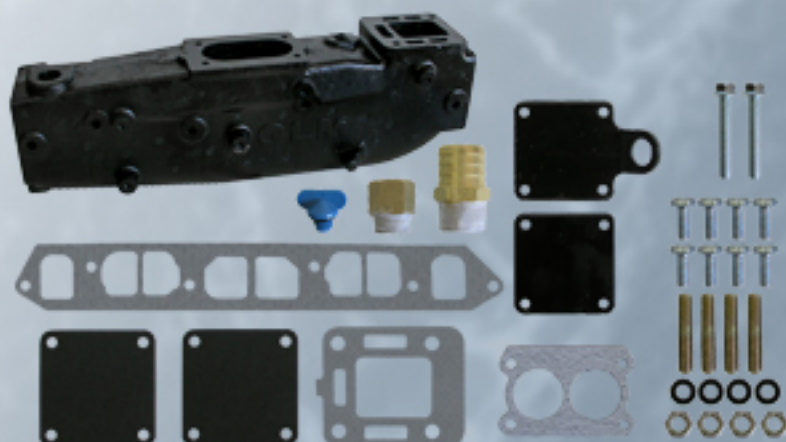

**51210**

OEM: 806867A8

**Exhaust Manifold Assembly**

For Mercruiser Model 120/140  
GM 153/181 CID 4-Cyl. (1982-1995)

<b>Kit Contains:</b>	<b>QTY</b>	<b>Description</b>	<b>GLM</b>	<b>OEM</b>
	1	Straight Drain Kit	13980	22-862557
	1	Straight Fitting	13984	22-807155
	4	Nut	19354	11-25594
	4	Washer	21664	12-20084
	1	Plug	21887	22-36382
	8	Screw	22443	10-824941
	2	Screw	22445	10-66863-1
	4	Stud	22482	16-70236
	2	Gasket, Elbow	30920	27-807218
	1	Gasket, Elbow	31520	27-99777-2
	1	Gasket, Elbow	32180	27-807982-1
	1	Gasket, Manifold	33570	27-96429
	1	End Cap	51020	805629A1
	1	End Cap	51030	73813A1
	1	Body Only	51211	N/A