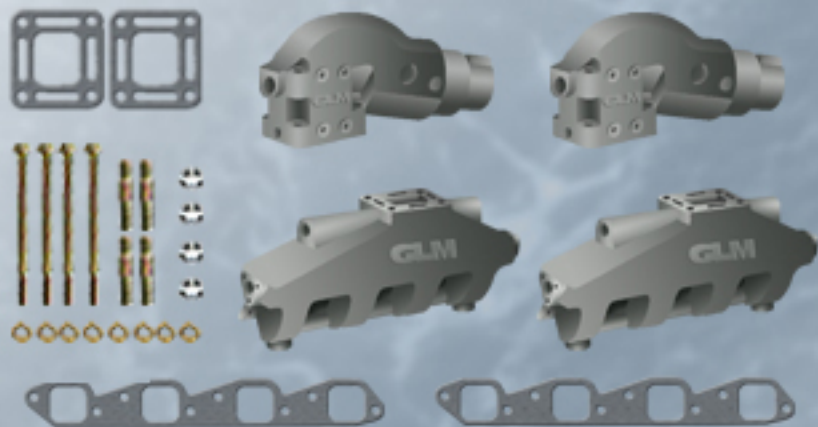

**58524**

OEM: N/A

**Complete Exhaust Manifold Set**

For Crusader GM V8 B.B.

**Kit Contains:**

QTY	Description	GLM	OEM
2	Exhaust Elbow Ass.	52080	R029015
2	Exhaust Manifold Ass.	52240	98125
8	Lockwasher	21693	93300000
4	Stud	22464	20827
4	Nut	21248	95300000
4	Screw	23232	90305475
2	Gasket, Manifold	33760	27-46820
2	Gasket, Elbow	36840	98127